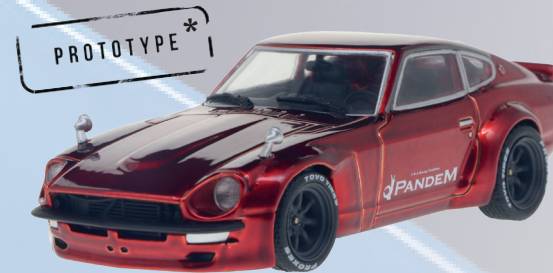

**NEW  
MOULD**

**S4316603**  
MINI COOPER SPORT  
NIGHTFIRE RED 1997

**NEW  
MOULD**

**S4316301**  
PANDEM 240Z ROCKET BUNNY  
WHITE 1973

**NEW  
MOULD**

**S4316302**  
PANDEM 240Z ROCKET BUNNY  
RED 1973